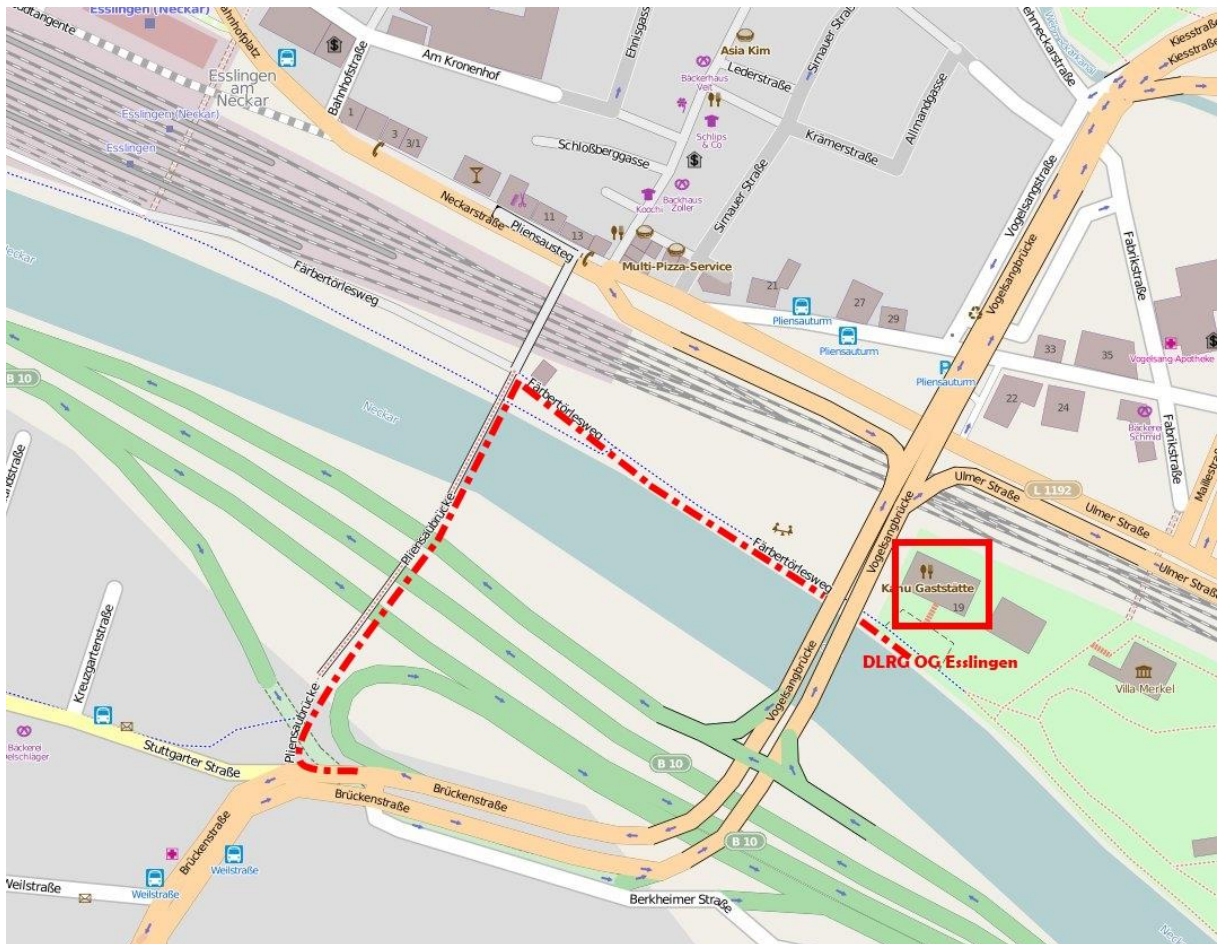

Anfahrt Jugendraum/Geschäftsstelle DLRG Ortsgruppe Esslingen

Adresse:

Färbertörlesweg 19

73728 Esslingen am Neckar

Aus der Innenstadt von Esslingen über die Vogelsangbrücke kommend, ordnen Sie sich bitte auf der Spur Richtung Plinsauvorstadt ein und biegen kurz vor der Ampel rechts auf die Plinsaubrücke ab. Die Plinsaubrücke ist für Anlieger frei. Am Ende der Brücke biegen Sie rechts ab in den Merkelpark.

Unter der Vogelsangbrücke gibt es begrenzte Parkmöglichkeiten.